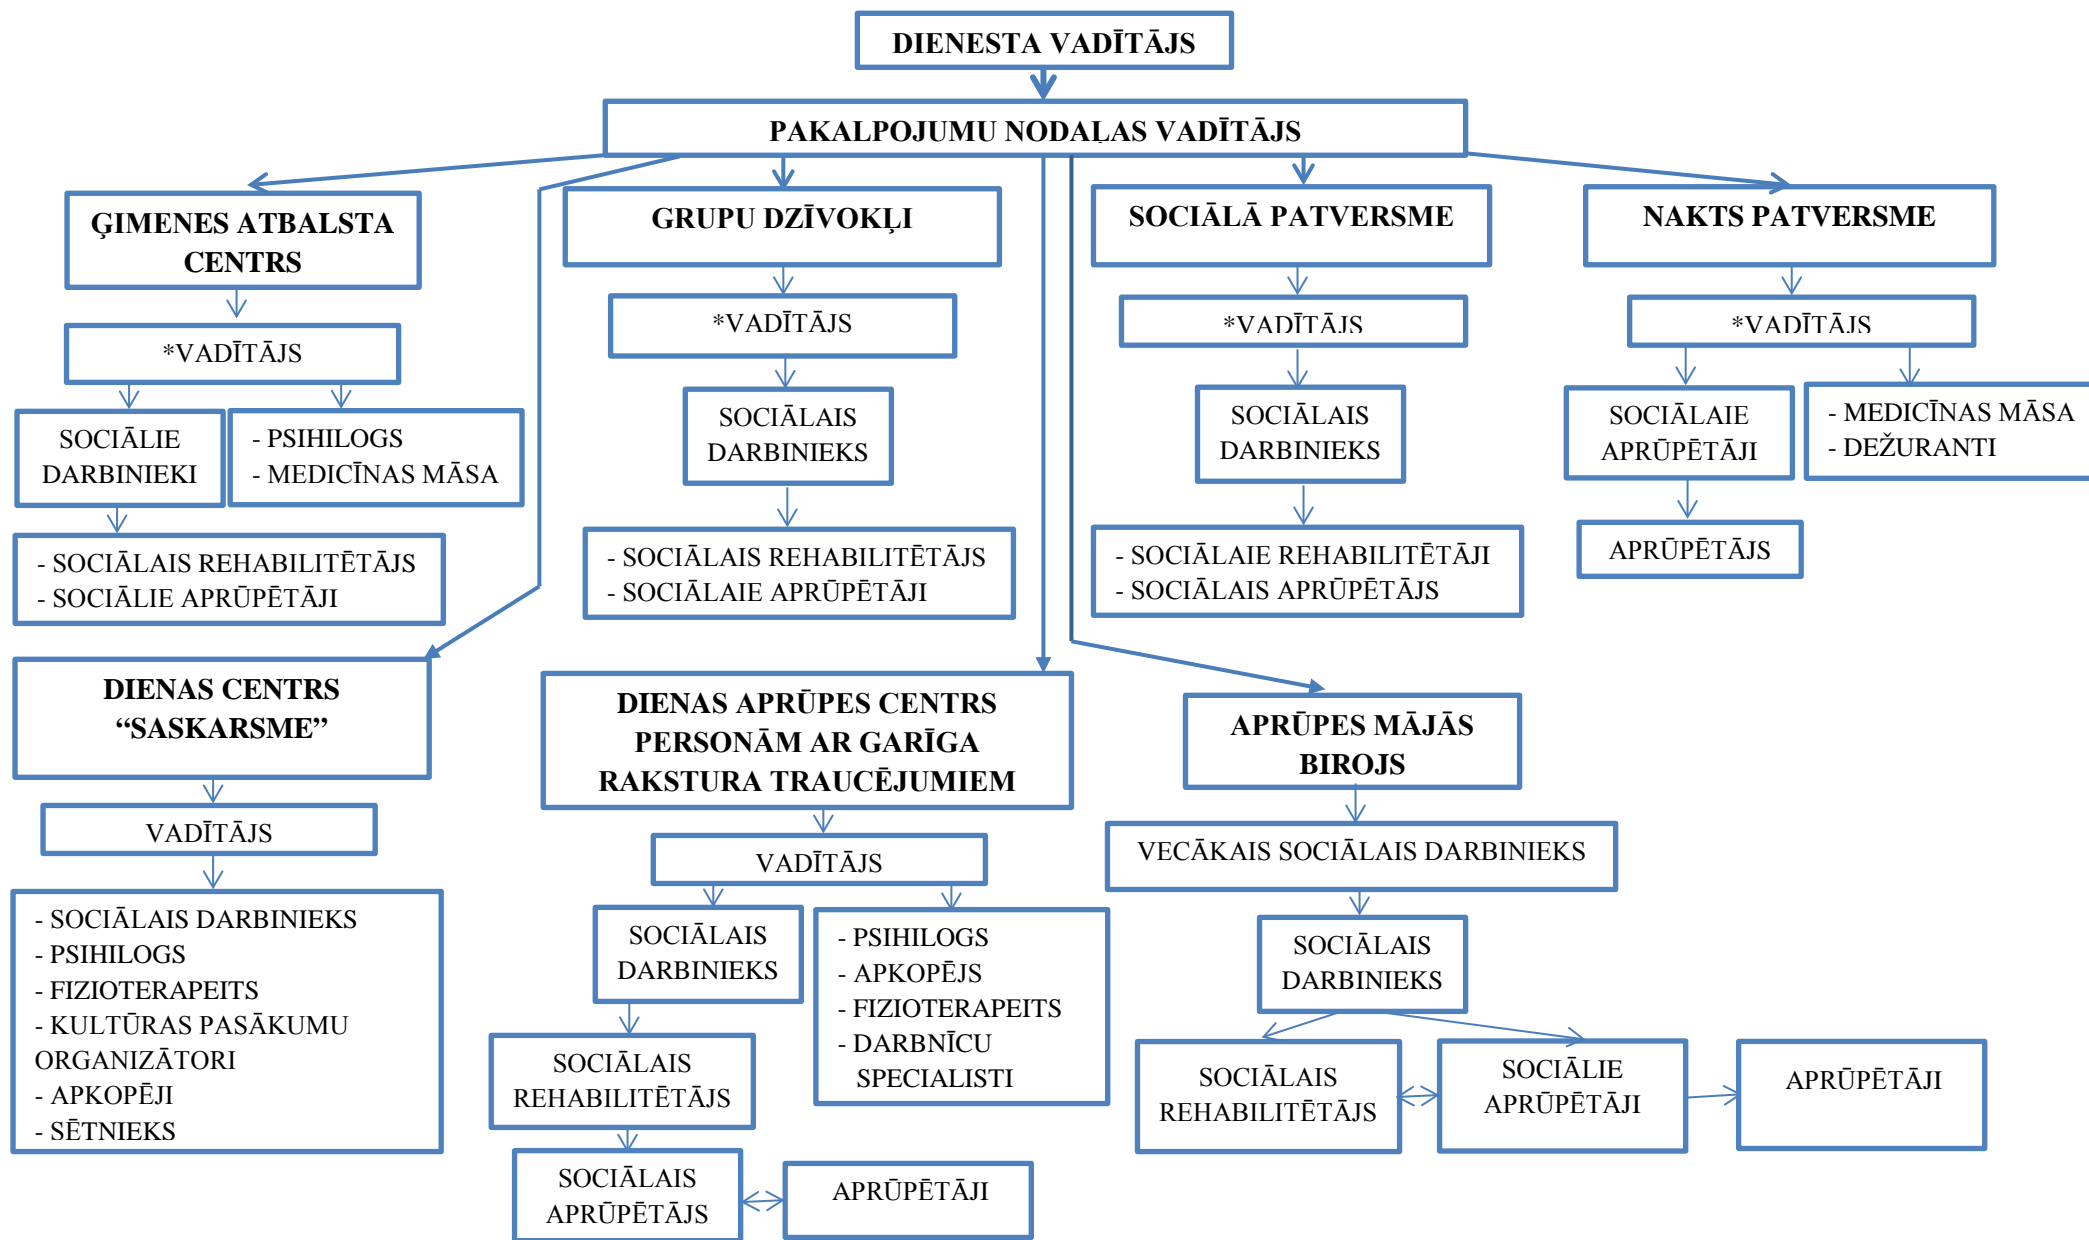

**SOCIĀLO PAKALPOJUMU NODALĀS
SOCIĀLO PAKALPOJU SNIEDZĒJU SHĒMA**

2. pielikums
2018.gada 25.maija
rīkojumam Nr. 1.-18./329

*Ģimenes atbalsta centru un Grupu dzīvokļus vada viens vadītājs

* Sociālo patversmi un Nakts patversmi vada viens vadītājs