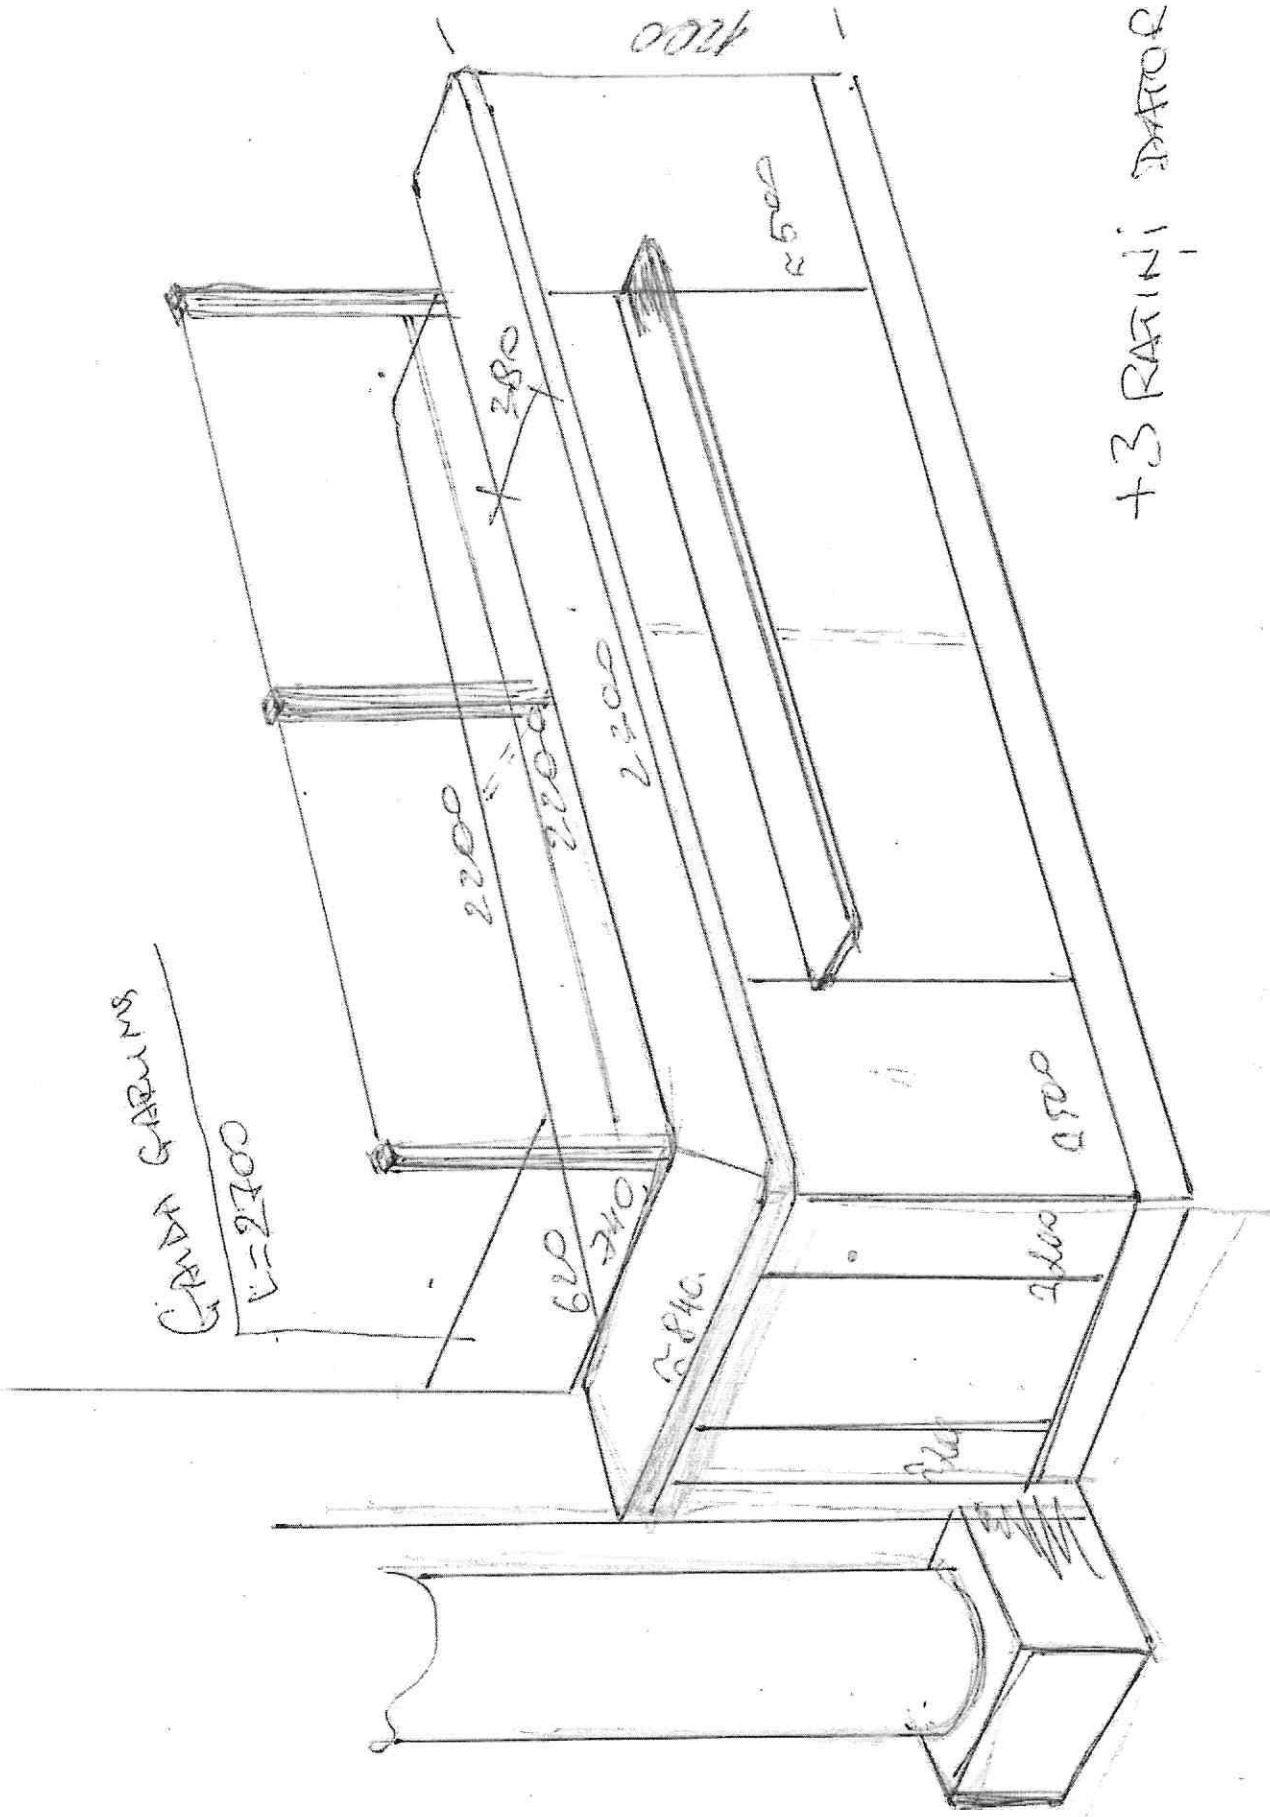

4. pielikums

GRAND GARBUS

V=2700

1200

2200

380

2000

2300

2500

||

2100

620

2400

2840

2100

+3 RAKINI DATORIEM